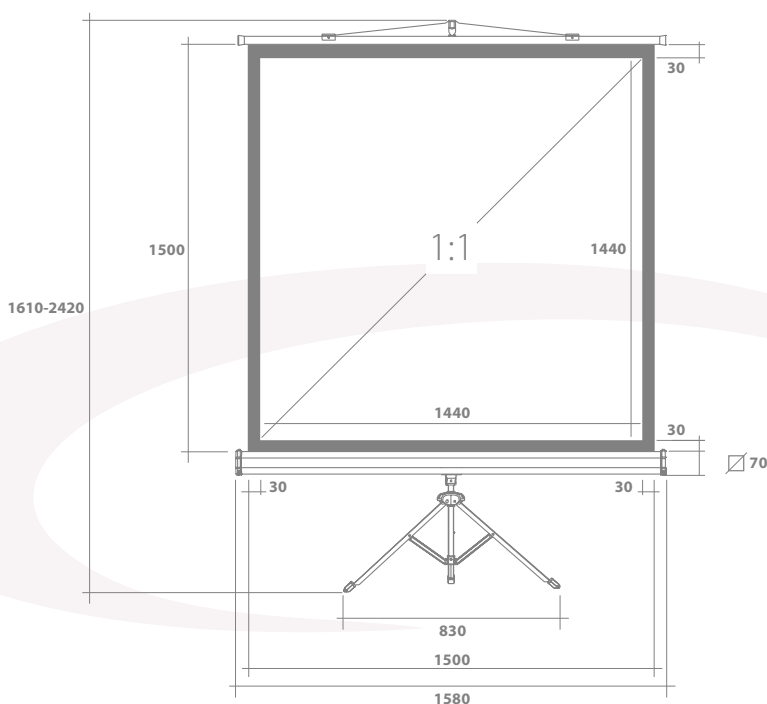

T11-1530

EAN 5603209000021

TRIPOD SCREEN
TELA TRIPÉ

TRIPOD - KEYSTONE CORRECTION
TRIPÉ - CORREÇÃO KEYSTONE

MATTE WHITE SCREEN / BLACKOUT
GAIN: 1.0 / VIEWING ANGLE: >160°
HIGH COLOR RENDERING & RESOLUTION
ECRÃ BRANCO MATE / COSTAS PRETAS
GANHO: 1.0 / ÂNGULO DE VISÃO: >160°
ALTA RENDERIZAÇÃO DE CORES & ALTA RESOLUÇÃO

OPTIONAL | OPCIONAL

ST11-1530
EAN 5603209000366

CARRYING BAG FOR TRIPOD SCREEN
BOLSA DE TRANSPORTE PARA TELA TRIPÉ

ALL DIMENSIONS (MM)