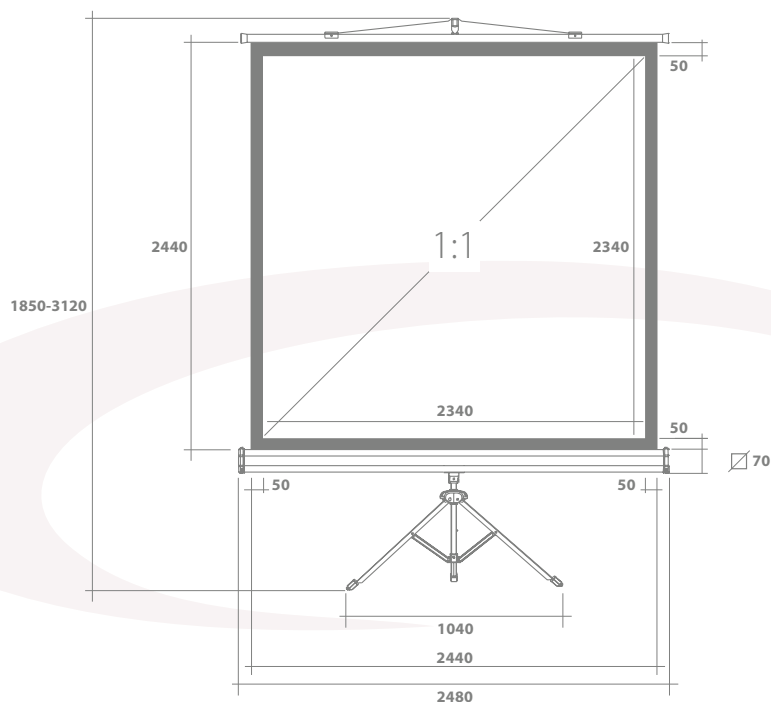

T11-2480

EAN 5603209000052

TRIPOD SCREEN
TELA TRIPÉ

TRIPOD - KEYSTONE CORRECTION
TRIPÉ - CORREÇÃO KEYSTONE

MATTE WHITE SCREEN / BLACKOUT
GAIN: 1.0 / VIEWING ANGLE: >160°
HIGH COLOR RENDERING & RESOLUTION
ECRÃ BRANCO MATE / COSTAS PRETAS
GANHO: 1.0 / ÂNGULO DE VISÃO: >160°
ALTA RENDERIZAÇÃO DE CORES & ALTA RESOLUÇÃO

OPTIONAL | OPCIONAL

ST11-2480
EAN 5603209000397

CARRYING BAG FOR TRIPOD SCREEN
BOLSA DE TRANSPORTE PARA TELA TRIPÉ

ALL DIMENSIONS (MM)